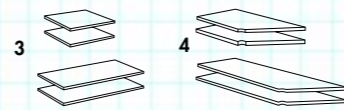

Bredd x Djup (cm)	
3. Hyllplan 2 st, bok	42x39	175.-
Hyllplan 2 st, bok	82x39	200.-
Hyllplan 2 st, bok	82x55	290.-
4. Hörnyllplan 2 st	40/80x39	325.-
Hörnyllplan 2 st	80/120x39	435.-